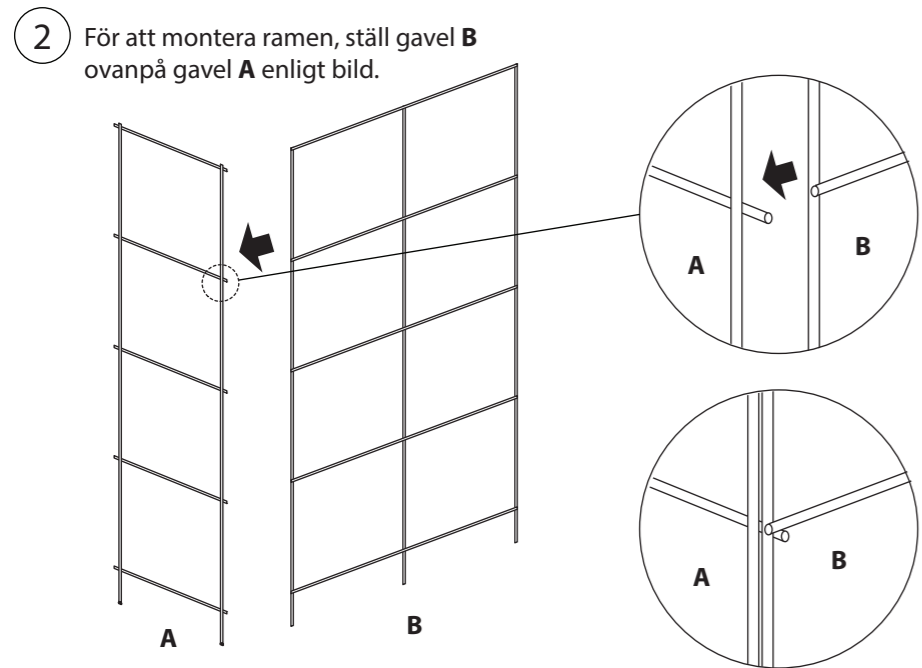

Millimeter
Montageanvisning