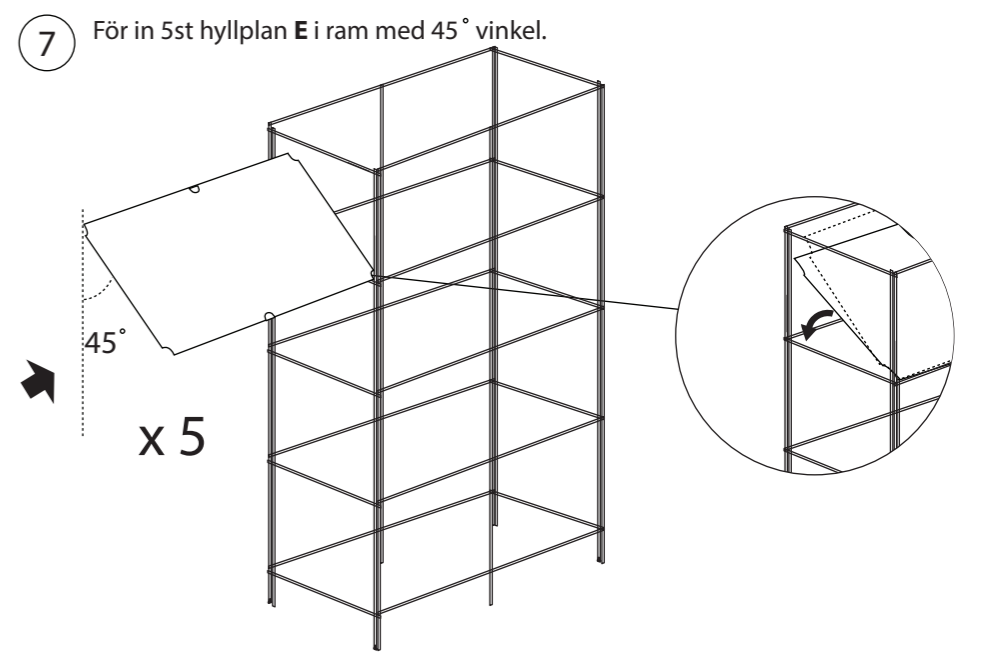

Millimeter
Montageanvisning