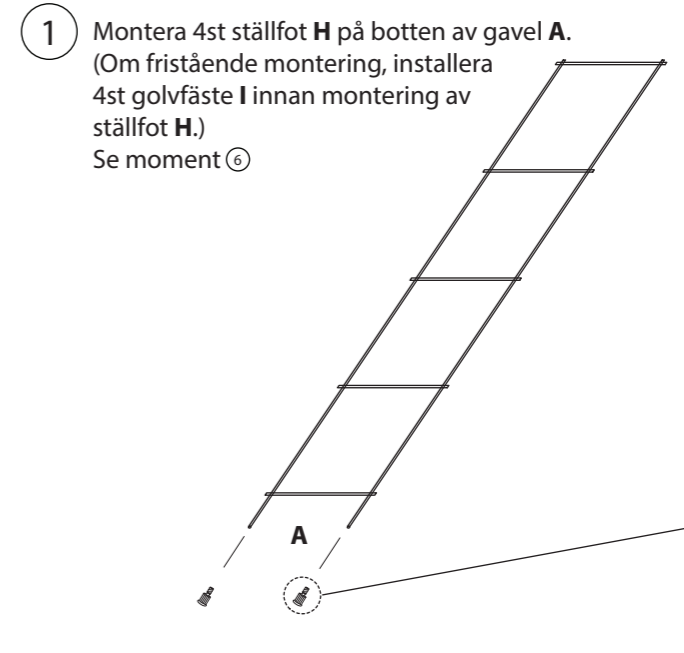

Millimeter
Montageanvisning