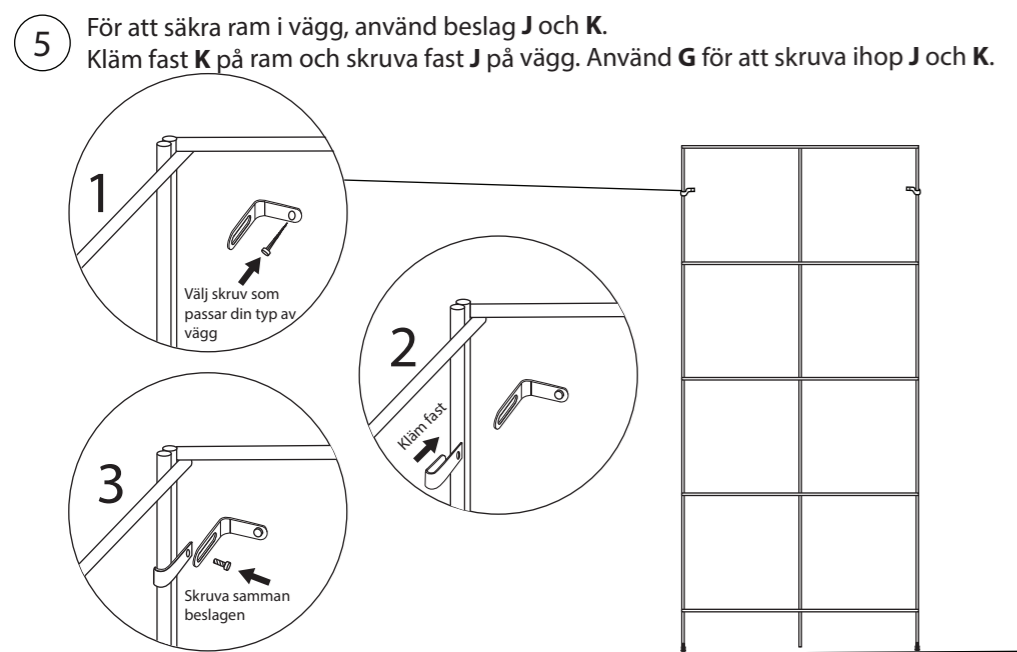

Millimeter
Montageanvisning