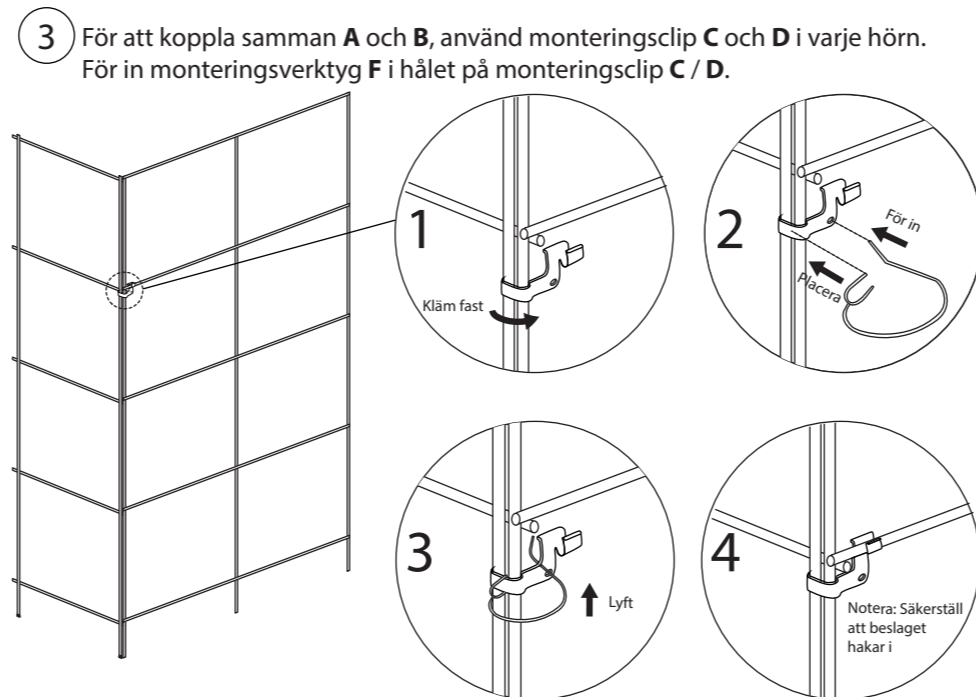

Millimeter
Montageanvisning