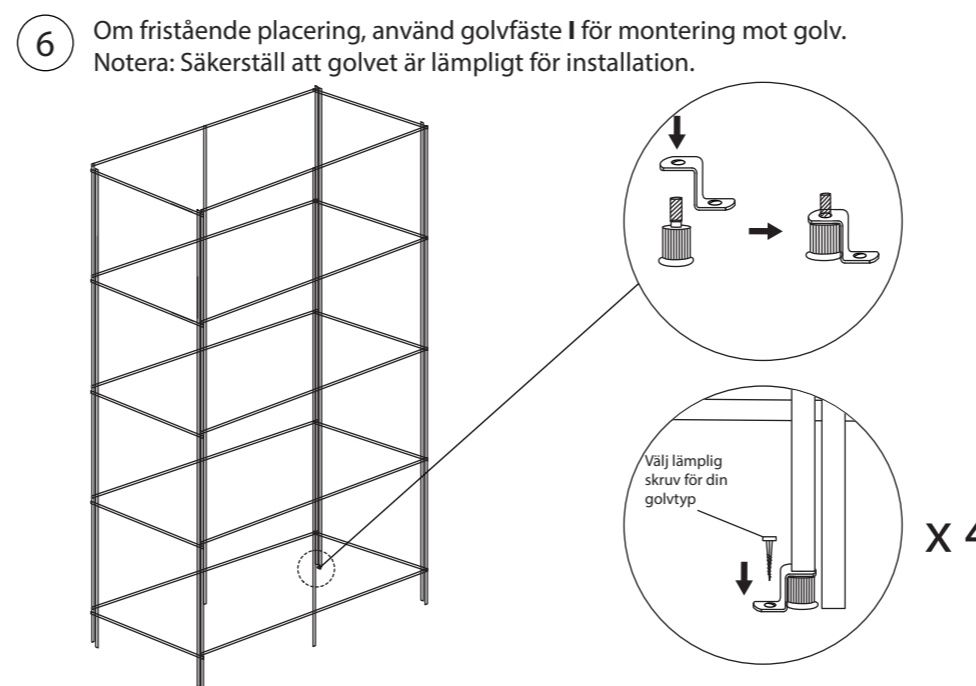

Millimeter
Montageanvisning