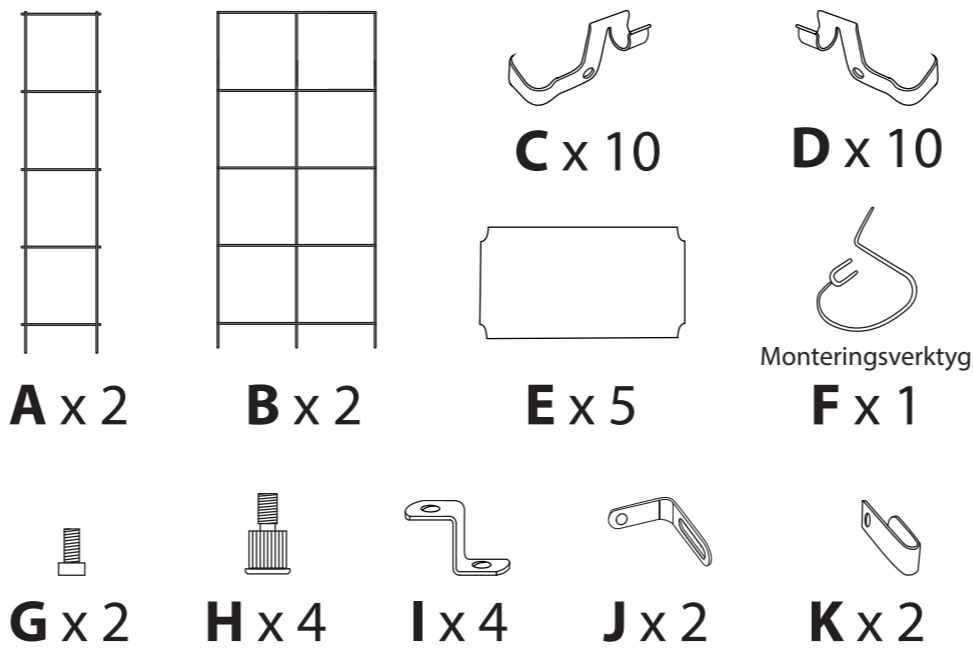

Millimeter
Montageanvisning