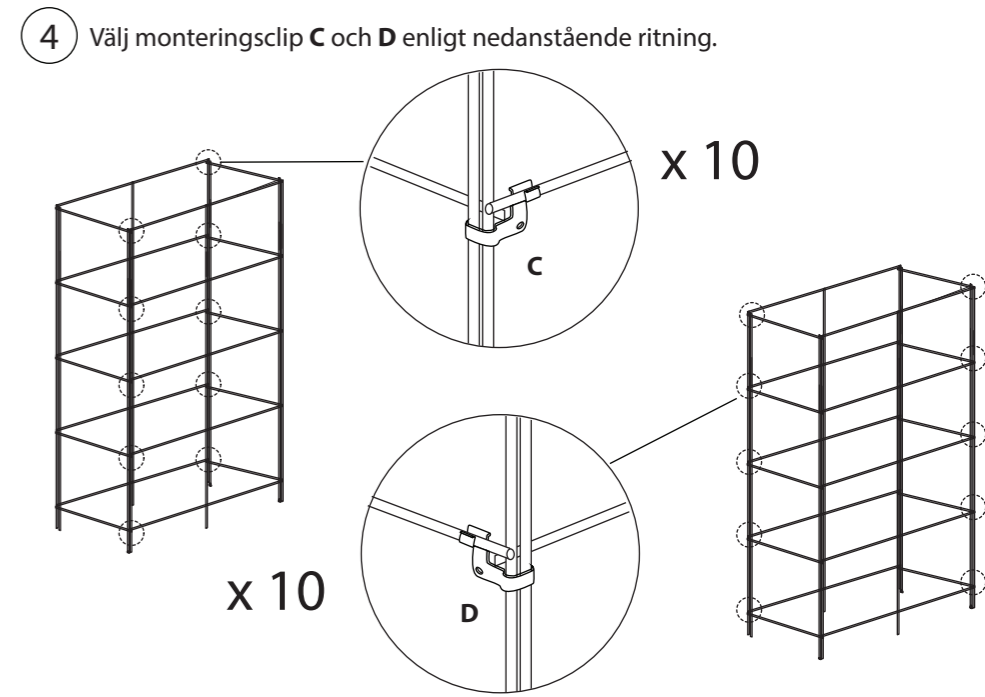

Millimeter
Montageanvisning