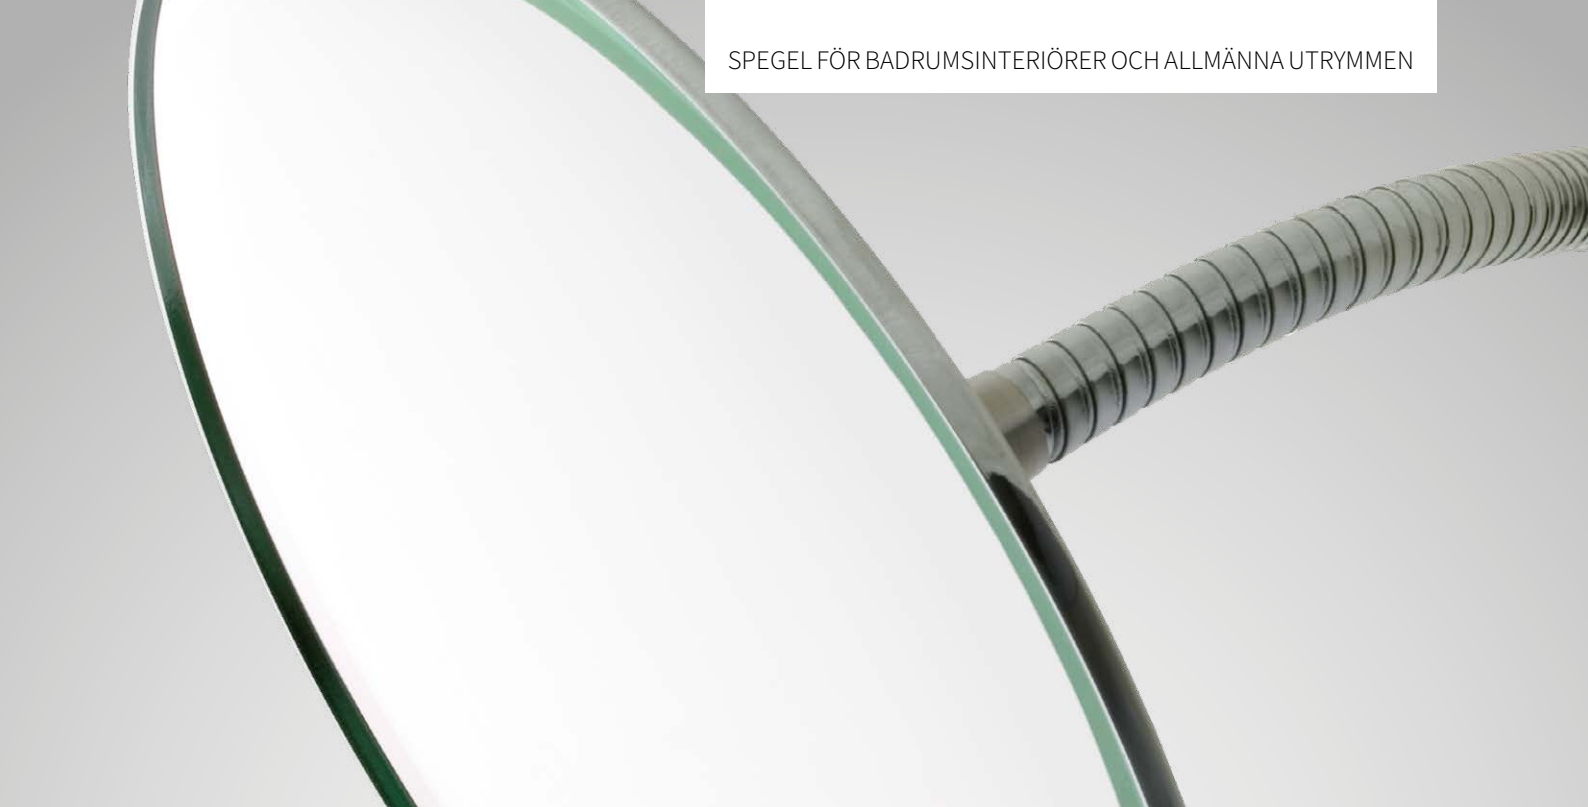

SPEGEL FÖR BADRUMSINTERIÖRER OCH ALLMÄNNA UTRYMMEN

ARTEMIS

DESIGN JAN SVEDHOLM

Diameter 150 mm, längd arm 140 mm

En justerbar sminkspegel i kromat stål med rostfritt väggfäste. Förstoringspegel alternativt plan spegel.