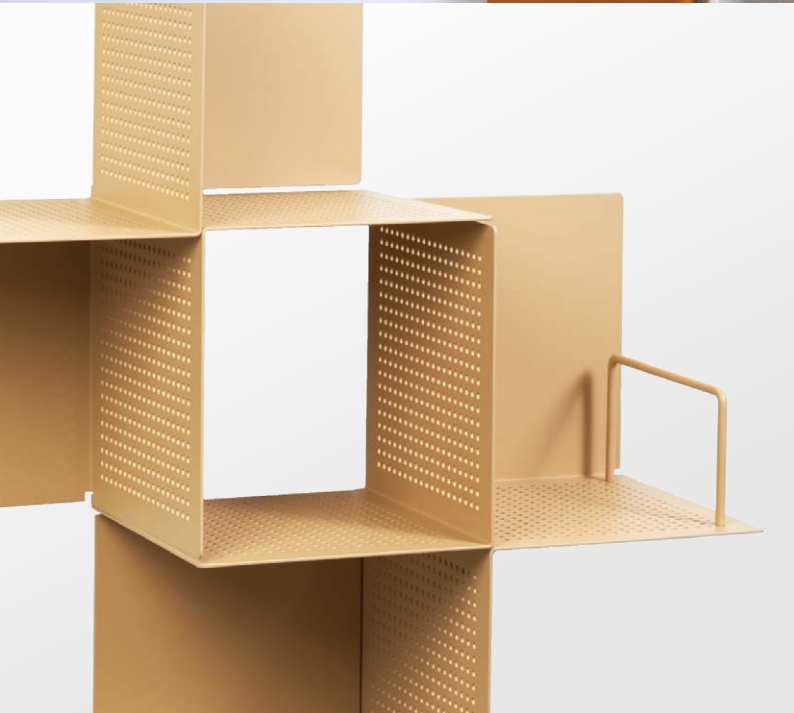

EN FLEXIBEL MODULHYLLA FÖR HOTELL OCH OFFENTLIGA MILJÖER

# UNIT

DESIGN MALIN BERGLUND OCH ANNA SJÖBERG

Hylla H 460 × B 230 × D 240 mm

Bokstöd B 180 × H 100 mm

En flexibel modulhylla i perforerat pulverlackat stål. Bokstöd i pulverlackad tråd.

*Svedholm*

+46(0)10-190 20 80 · INFO@SVEDHOLM.SE · WWW.SVEDHOLM.SE