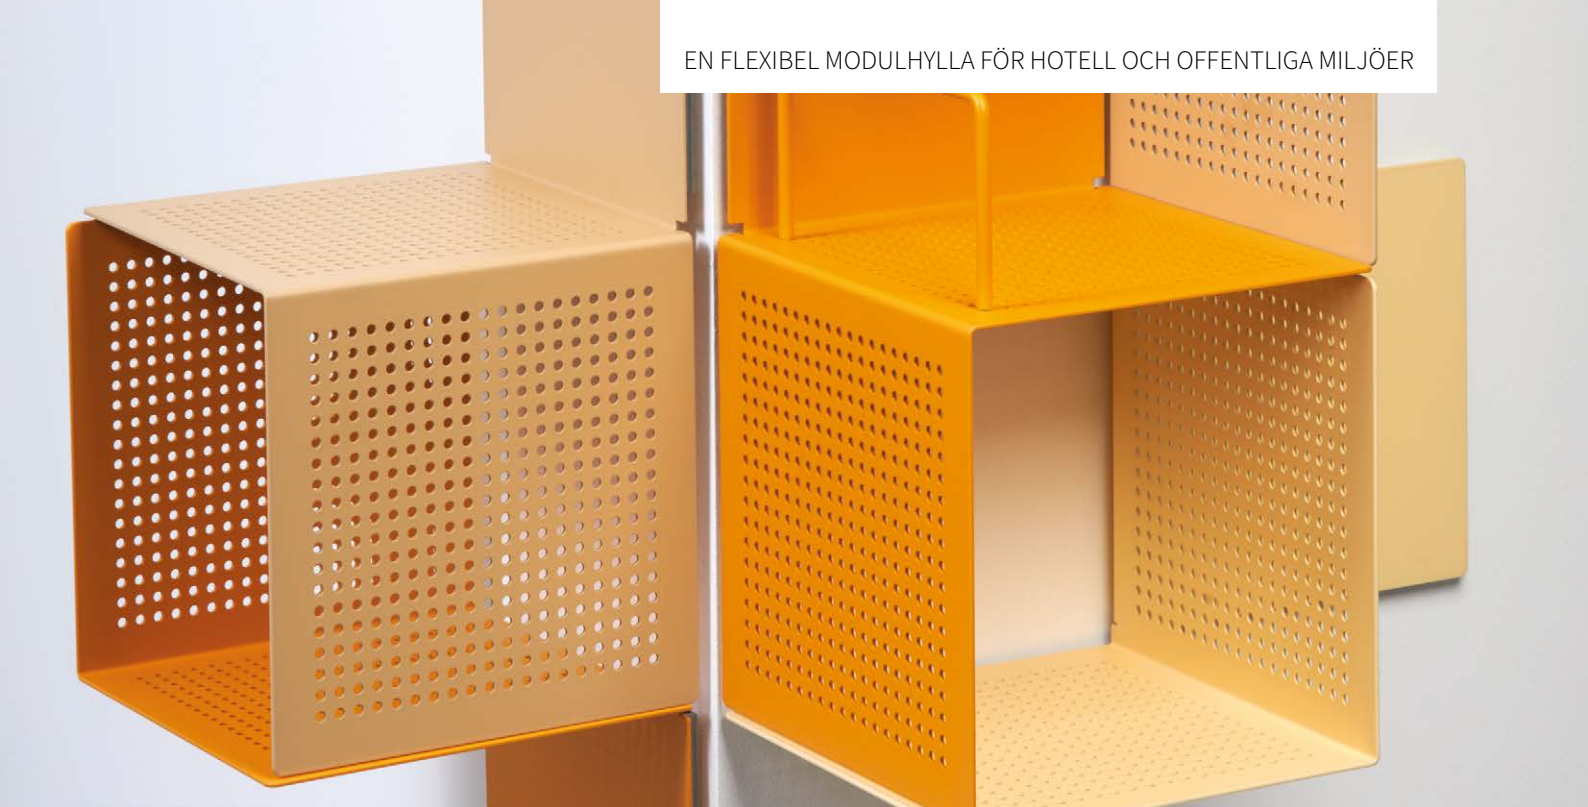

EN FLEXIBEL MODULHYLLA FÖR HOTELL OCH OFFENTLIGA MILJÖER

# UNIT

DESIGN MALIN BERGLUND OCH ANNA SJÖBERG

Hylla H 460 × B 230 × D 240 mm

Bokstöd B 180 × H 100 mm

En flexibel modulhylla i perforerat pulverlackat stål. Bokstöd i pulverlackad tråd.

*Svedholm*

+46(0)10-190 20 80 · INFO@SVEDHOLM.SE · WWW.SVEDHOLM.SE