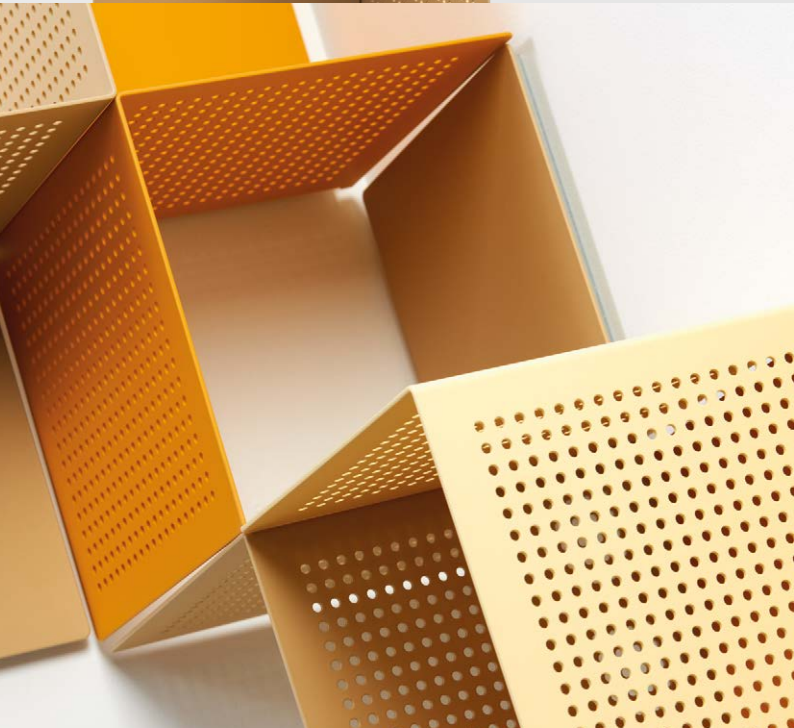

EN FLEXIBEL MODULHYLLA FÖR HOTELL OCH OFFENTLIGA MILJÖER

# UNIT

DESIGN MALIN BERGLUND OCH ANNA SJÖBERG

Hylla H 460 × B 230 × D 240 mm

Bokstöd B 180 × H 100 mm

En flexibel modulhylla i perforerat pulverlackat stål. Bokstöd i pulverlackad tråd.

*Svedholm*

+46(0)10-190 20 80 · INFO@SVEDHOLM.SE · WWW.SVEDHOLM.SE