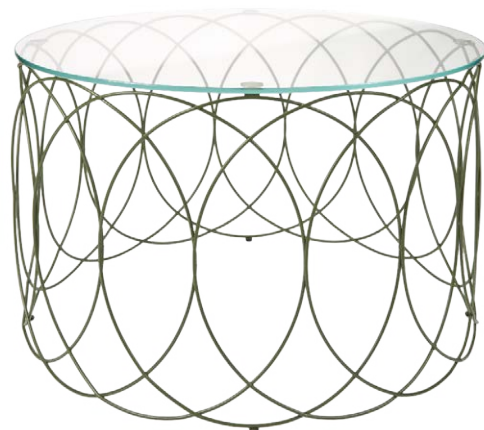

CIRCLE

DESIGN JAN SVEDHOLM
Diameter 750 mm, höjd 450 mm

Ett loungebord med skiva i härdat glas.
Stommen i pulverlackad tråd.

Svedholm