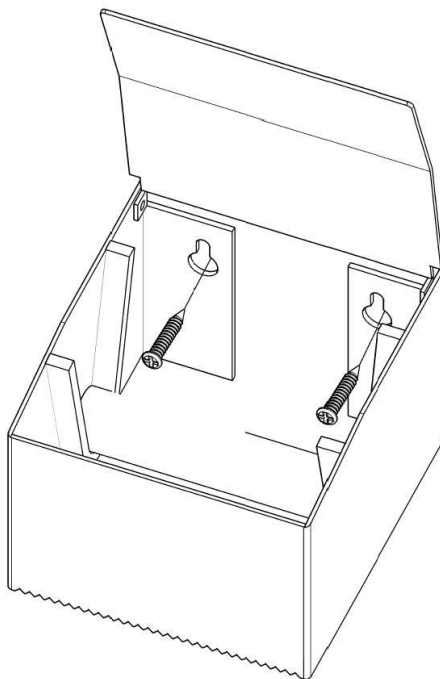

Svedholm

SLITS TOALETTPAPPERSHÅLLARE

Art nr. 410.600.050

MONTAGEANVISNING & SKÖTSELINSTRUKTION

OMFATTAS AV VÅRT PANTSYSYSTEM

Produkten bedömd i
SundaHus Miljödata

MONTAGEANVISNING

Välj skruv som passar din typ av vägg