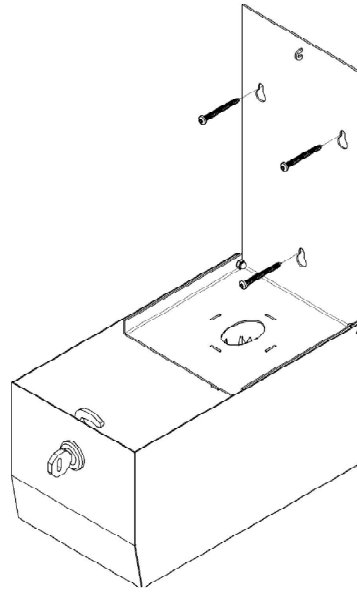

Svedholm

SLITS PAPPERSHÅLLARE M1 & M2

Art nr. 410.600.002

Art nr. 410.600.003

MONTAGEANVISNING & SKÖTSELINSTRUKTION

OMFATTAS AV VÅRT PANTSYSTEM

MONTAGEANVISNING

Välj skruv som passar din typ av vägg