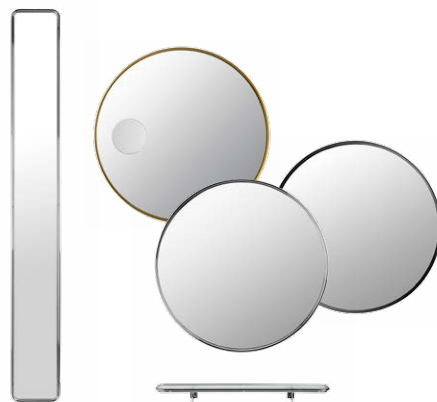

BORDERLINE

DESIGN JAN SVEDHOLM

Spegel diameter 700 x 14 mm, 1600 x 200 x 14 mm

Hylla 700 x 120 x 60 mm

Spegel: 4 mm spegelglas med polerad kant.

Finns även med infälld förstoringsspegel.

Hylla: etsat härdat glas

Ram av kromad, pulverlackad eller flockad tråd.

Svedholm